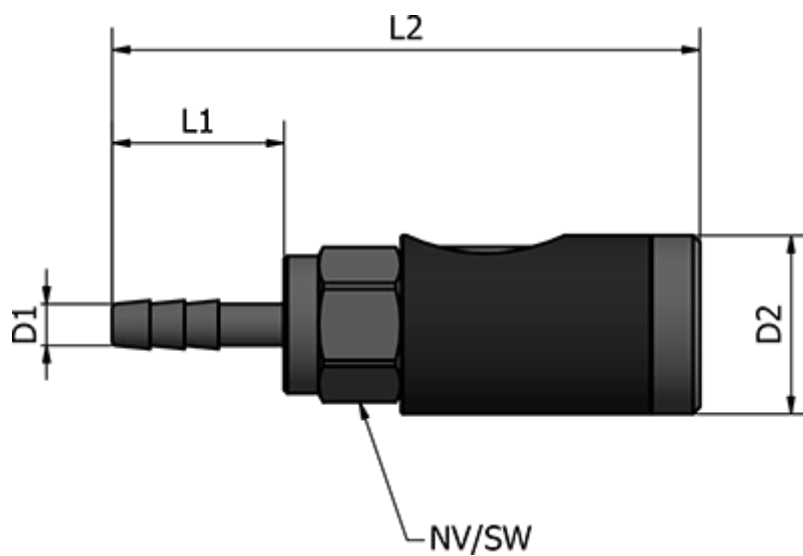

Varenummer: 58624431D

Beskrivelse: Sikkerheds-lynkobling m. slangestuds ø6
NW 7.2, m. trykknop

Mål

D1 (mm) = $\varnothing 6$

D2 (mm) = 26

L1 (mm) = 25

L2 (mm) = 88.5

NV (mm) = 21

Vægt (g) = 110